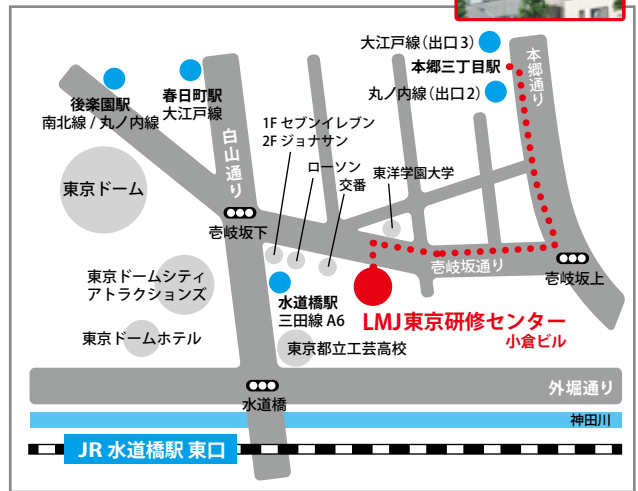

## 卒業式当日撮影 ご予約24時間受付中

※ 予定人数を超えた場合、予約できない場合がございますのでご了承ください

予約専用ページにアクセスしてお申し込みください。

[www.utcoop.or.jp/graduates](http://www.utcoop.or.jp/graduates)

**03-3816-3971**

東京大学生生活協同組合本郷第二購買部

サービスカウンター

(10:00～19:00)

## 【アクセス】

- 都営地下鉄大江戸線 本郷三丁目駅 出口3より徒歩5分。
- 地下鉄丸の内線 本郷三丁目駅 出口2より徒歩5分。
- JR 総武線 水道橋駅東口より徒歩6分。
- 都営地下鉄三田線 水道橋駅 A6 出口より徒歩3分。
- 地下鉄丸の内線・南北線 後楽園駅 出口3より徒歩5分。

※ 本郷三丁目駅より徒歩の場合、赤線のルートが分かりやすいです。  
本郷通り(国道17号)を南下し、沓岐坂上の信号で右折し、沓岐坂通りを直進です。